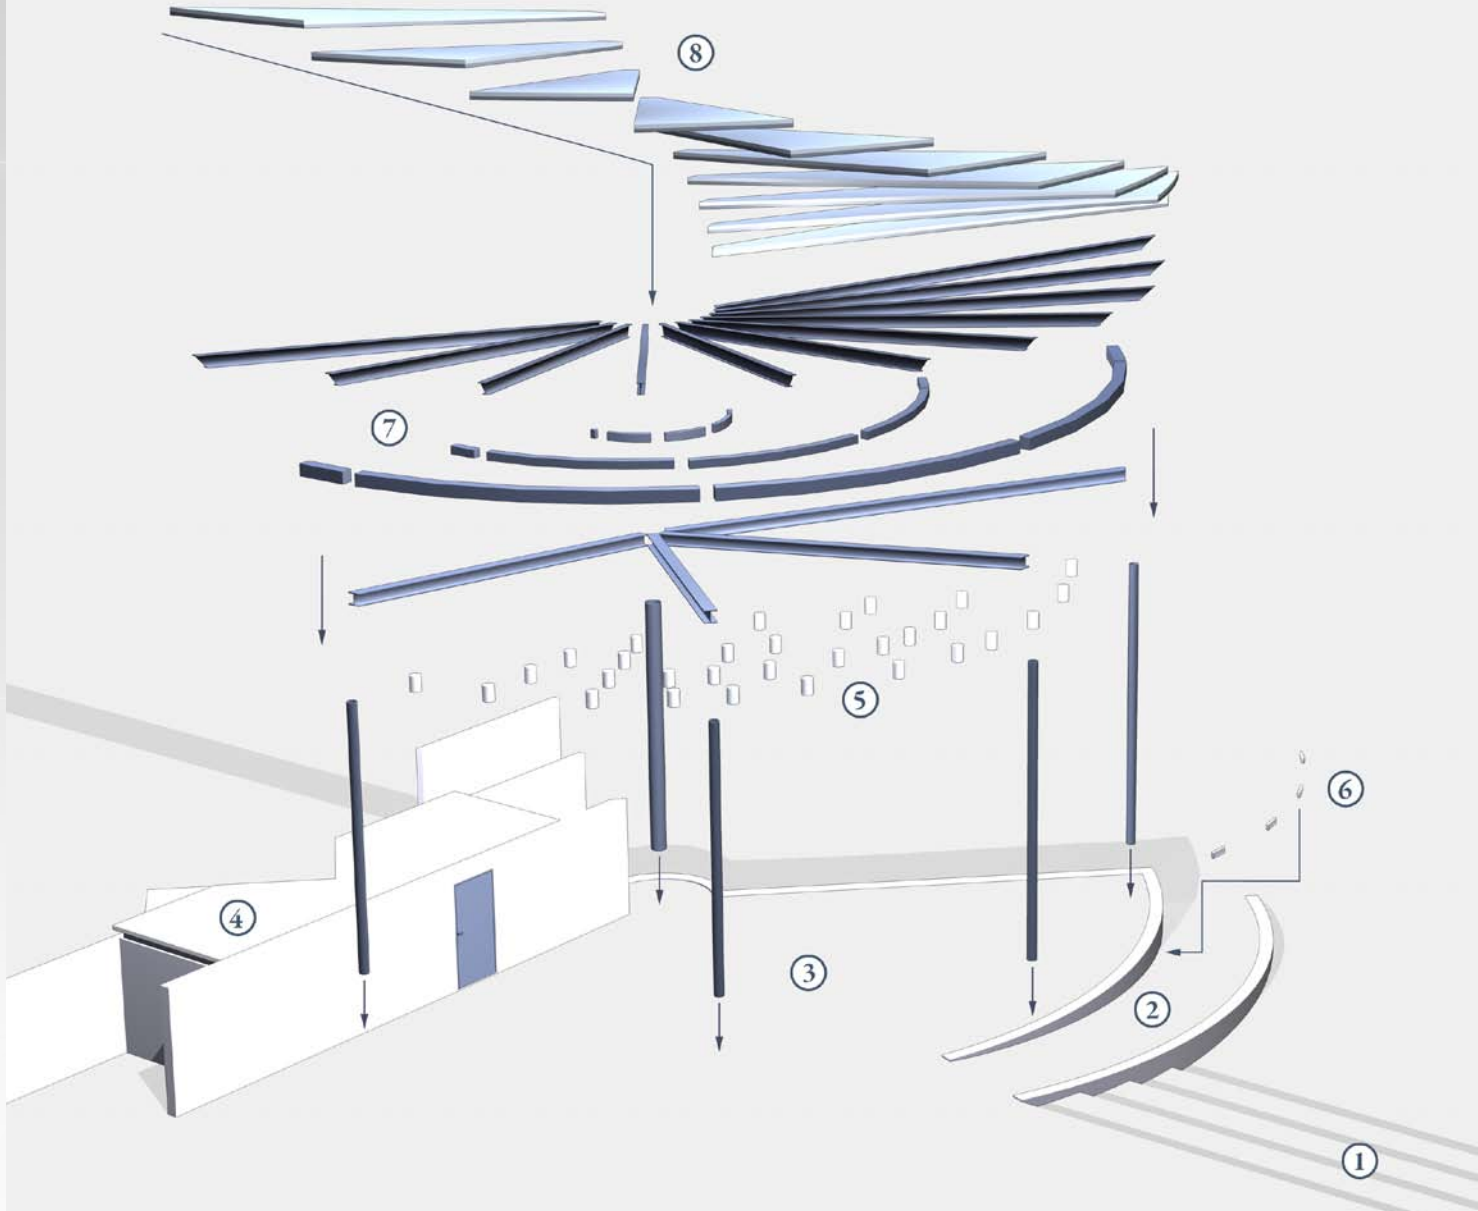

**ib** *visionary*

Explosionszeichnung (animierbar) einer Konzertbühne, Architekt: Markus Glenz

## Überdachung einer Konzertbühne

Bauherr:  
Stadt Bad Griesbach  
Schlossberg 16  
94086 Bad Griesbach i. Rottal

Architekten:  
Architekturbüro Markus Glenz  
Am Höhenring 49  
94086 Bad Griesbach

1. Bühnenaufgang
2. Behindertengerechter Bühnenaufgang
3. Bodenplatz mit Boden-Einbaustrahler
4. Lager mit E-Technik
5. Decken-Anbaustrahler mit Schutzscheibe
6. Wand-Einbauleuchte mit Einbaugehäuse
7. Verstrebung
8. Überdachung:  
123,91 m<sup>2</sup>

### **Wir hauchen Werken Leben ein.**

Auf dem Papier ist Ihre Idee noch ein Gerüst. Mit Liebe zum Detail und größter Sorgfalt werfen wir Ihr Objekt in Schale, So setzen wir zum Beispiel mithilfe einer Explosionsgrafik das Wechselverhältnis des Ganzen zu seinen Teilen geschickt in Szene.