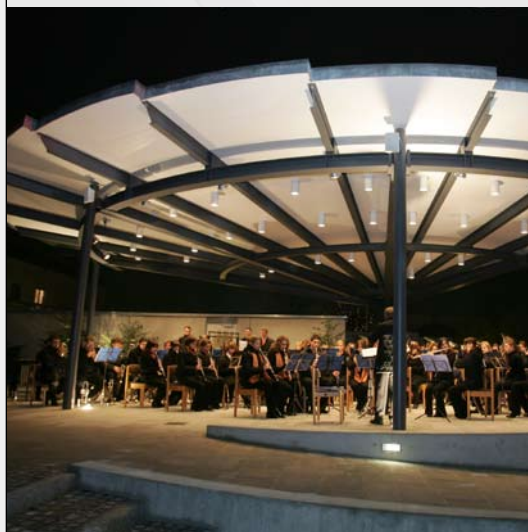

Überdachung einer Konzertbühne

Bauherr:
Stadt Bad Griesbach
Schlossberg 16
94086 Bad Griesbach i. Rottal

Architekten:
Architekturbüro Markus Glenz
Am Höhenring 49
94086 Bad Griesbach

1. Bühnenaufgang
2. Behindertengerechter Bühnenaufgang
3. Bodenplatz mit Boden-Einbaustrahler
4. Lager mit E-Technik
5. Decken-Anbaustrahler mit Schutzscheibe
6. Wand-Einbauleuchte mit Einbaugehäuse
7. Verstrebung
8. Überdachung:
  123,91 m²

Wir machen aus Visionen Wirklichkeit.

Am Anfang steht Ihre Idee. Sie wandert vom Kopf, in die Hand bis aufs Papier. Dort wird sie zum ersten Mal greifbar. Fehlt

nur noch die passende Optik. Um die kümmern wir uns. Wir vermitteln den Aha-Effekt.

Konzertbühne bei Nacht

Wir hauchen Werken Leben ein.

Auf dem Papier ist Ihre Idee noch ein Gerüst. Mit Liebe zum Detail und größter Sorgfalt werfen wir Ihr Objekt in Schale, So setzen wir zum Beispiel mithilfe einer Explosionsgrafik das Wechselverhältnis des Ganzen zu seinen Teilen geschickt in Szene.